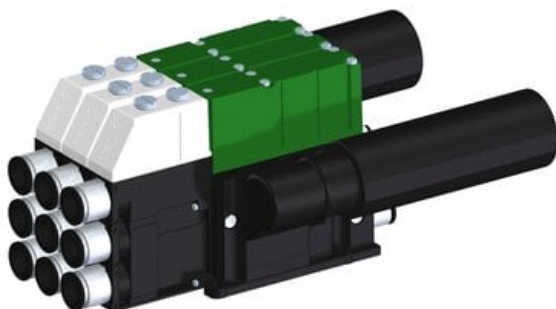

Eżektor kompaktowy piPUMP10X, wysokie podciśnienie, SX42, podwójny  
(PP.F.422.S.A.F3P2.3.P2.EN.CV) (9940497) - Piab

**Numer artykułu SKU:**  
**9940497**

Numer artykułu producenta:  
-----

Czas wysyłki: Do 2-3 dni

## OPIS PRODUKTU