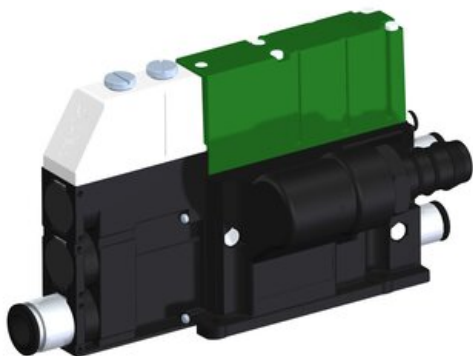

Eżektor kompaktowy piPUMP10X, wysokie podciśnienie, SX42, pojedynczy
(PP.F.421.S.B.F1P1.1.8.EL.CV) (9943245) - Piab

Numer artykułu SKU:
9943245

Numer artykułu producenta:

Czas wysyłki: Do 2-3 dni

OPIS PRODUKTU