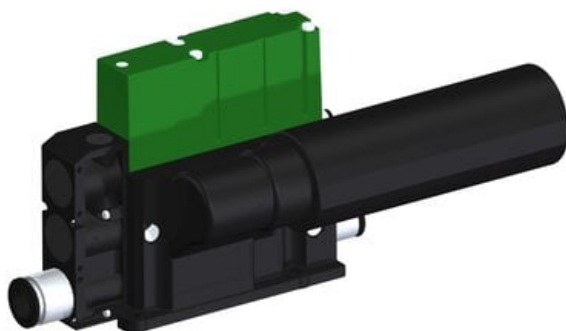

Eżektor kompaktowy piPUMP10X, wysokie podciśnienie, SX42, pojedynczy
(PP.F.421.S.A.Z1P1.1.8.EM.CV) (9940747) - Piab

**Numer artykułu SKU:
9940747**

Numer artykułu producenta:

Czas wysyłki: Do 2-3 dni

OPIS PRODUKTU