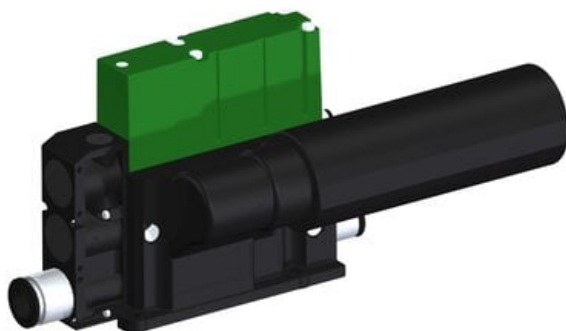

Eżektor kompaktowy piPUMP10X, wysokie podciśnienie, SX42, pojedynczy
(PP.F.421.S.A.Z1P3.1.P1.EM.CV) (9943333) - Piab

**Numer artykułu SKU:
9943333**

Numer artykułu producenta:

Czas wysyłki: Do 2-3 dni

OPIS PRODUKTU