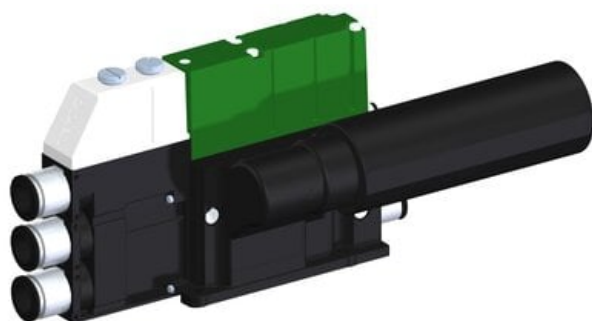

Najszerza
oferta
pneumatyki
w Polsce

Szybka dostawa
24 h / 48 h

Biuro Obsługi Klienta
+48 71 799 45 81

Eżektor kompaktowy piPUMP10X, wysokie podciśnienie, SX42, pojedynczy
(PP.F.421.S.A.F3P1.1.8.EM.CV) (9943546) - Piab

Numer artykułu SKU:
9943546

Numer artykułu producenta:

Czas wysyłki: Do 2-3 dni

OPIS PRODUKTU

DANE TECHNICZNE

Nr kat.

9943546