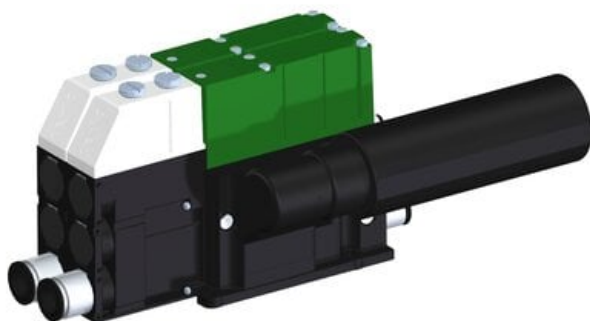

Eżektor kompaktowy piPUMP10X, wysokie podciśnienie, SX12, podwójny  
(PP.F.122.S.B.F1P3.2.P1.EN.CV) (9945866) - Piab

**Numer artykułu SKU:**  
**9945866**

Numer artykułu producenta:  
-----

Czas wysyłki: Do 2-3 dni

## OPIS PRODUKTU