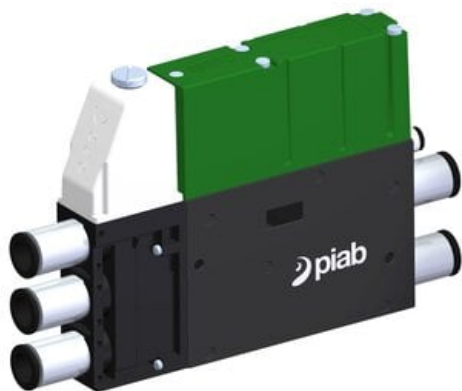

Najszerza  
oferta  
pneumatyki  
w Polsce

Szybka dostawa  
24 h / 48 h

Biuro Obsługi Klienta  
+48 71 799 45 81

Eżektor kompaktowy piPUMP10X, wysokie podciśnienie, SX12, podwójny  
(PP.F.122.S.B.S38.1.6.EJ.CV) (9940979) - Piab