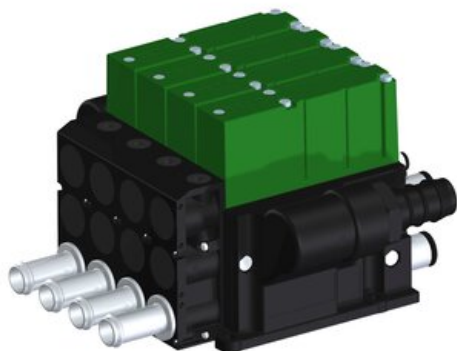

Najszerza  
oferta  
pneumatyki  
w Polsce

Szybka dostawa  
24 h / 48 h

Biuro Obsługi Klienta  
+48 71 799 45 81

Eżektor kompaktowy piPUMP10X, wysokie podciśnienie, SX42, podwójny  
(PP.F.422.S.B.Z1H1.4.8.EC.CV) (9941010) - Piab