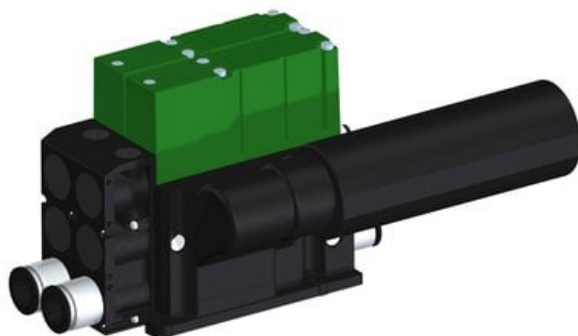

Eżektor kompaktowy piPUMP10X, wysokie podciśnienie, SX42, pojedynczy
(PP.F.421.S.B.Z1P1.2.8.EN.CV) (9943570) - Piab

Numer artykułu SKU:
9943570

Numer artykułu producenta:

Czas wysyłki: Do 2-3 dni

OPIS PRODUKTU

DANE TECHNICZNE

Nr kat.

9943570