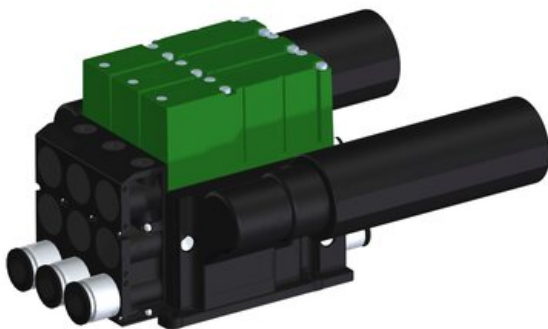

Najszersza
oferta
pneumatyki
w Polsce

Szybka dostawa
24 h / 48 h

Biuro Obsługi Klienta
+48 71 799 45 81

Eżektor kompaktowy piPUMP10X, wysokie podciśnienie, SX42, pojedynczy
(PP.F.421.S.B.Z1P1.3.8.EN.CV) (9943580) - Piab

Numer artykułu SKU:
9943580

Numer artykułu producenta:

Czas wysyłki: Do 2-3 dni

OPIS PRODUKTU

DANE TECHNICZNE

Nr kat.

9943580

Data wygenerowania podsumowania: 08.06.2026r, g. 19:56