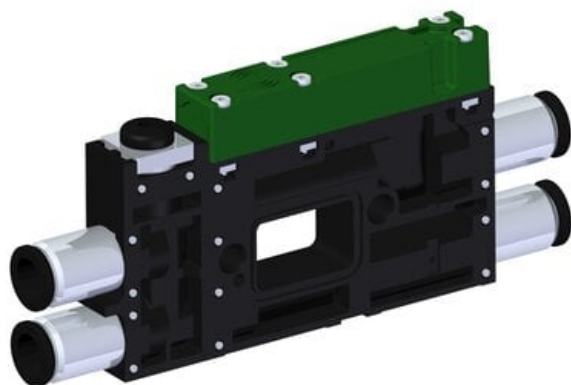

Eżektor kompaktowy piPUMP10X, wysoki przepływ podciśnienia, MICRO, pojedynczy (PP.S.MC1.S.A.X26.1.6.X.CV) (9941121) - Piab

**Numer artykułu SKU:
9941121**

Numer artykułu producenta:

Czas wysyłki: Do 2-3 dni

OPIS PRODUKTU

DANE TECHNICZNE

Nr kat.

9941121