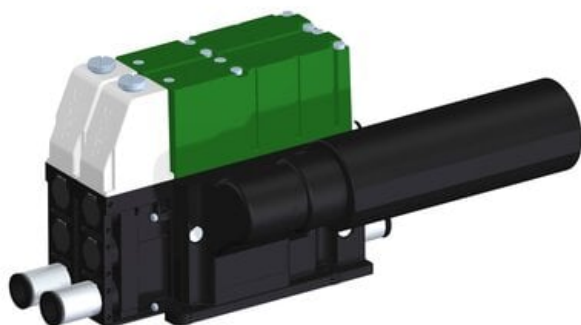

Najszerza
oferta
pneumatyki
w Polsce

Szybka dostawa
24 h / 48 h

Biuro Obsługi Klienta
+48 71 799 45 81

Eżektor kompaktowy piPUMP10X, wysokie podciśnienie, SX12, podwójny
(PP.F.122.S.A.S18.2.6.EN.CV) (9943676) - Piab