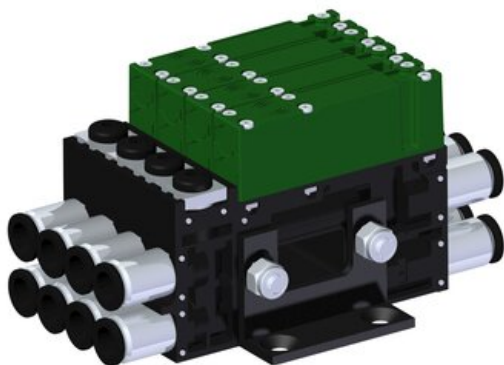

Najszerza
oferta
pneumatyki
w Polsce

Szybka dostawa
24 h / 48 h

Biuro Obsługi Klienta
+48 71 799 45 81

Eżektor kompaktowy piPUMP10X, dod. wysoki przepływ podciśnienia, MICRO, podwójny (PP.T.MC2.S.B.X26.4.6.EX.CV) (9945984) - Piab

Numer artykułu SKU:
9945984

Numer artykułu producenta:

Czas wysyłki: Do 2-3 dni

OPIS PRODUKTU

DANE TECHNICZNE

Nr kat.

9945984