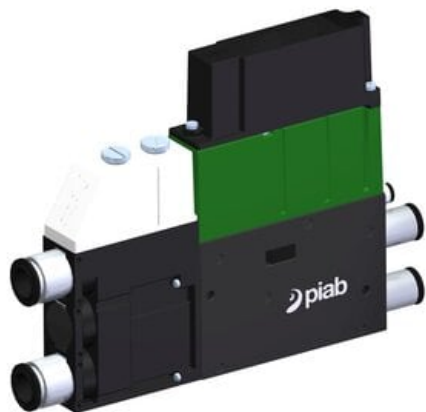

Eżektor kompaktowy piPUMP10X, wysokie podciśnienie, SX42, pojedynczy
(PP.F.421.S.C.F2P1.1.8.EK.CV) (9943686) - Piab

Numer artykułu SKU:
9943686

Numer artykułu producenta:

Czas wysyłki: Do 2-3 dni

OPIS PRODUKTU