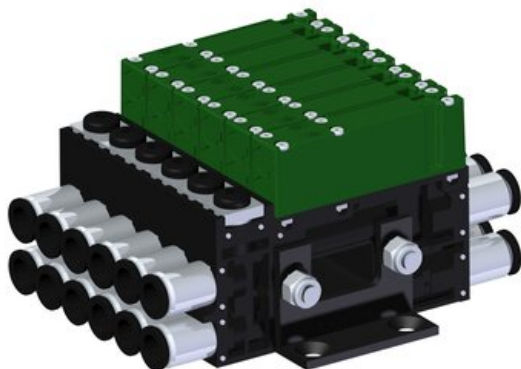

Eżektor kompaktowy piPUMP10X, dod. wysoki przepływ podciśnienia, MICRO, podwójny (PP.T.MC2.S.B.X26.6.6.EX.CV) (9945985) - Piab

**Numer artykułu SKU:  
9945985**

Numer artykułu producenta:  
-----

Czas wysyłki: Do 2-3 dni