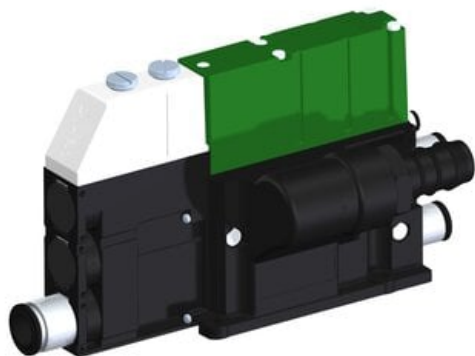

Najszersza
oferta
pneumatyki
w Polsce

Szybka dostawa
24 h / 48 h

Biuro Obsługi Klienta
+48 71 799 45 81

Eżektor kompaktowy piPUMP10X, wysokie podciśnienie, SX42, podwójny
(PP.F.422.S.B.F1P3.1.8.EL.CV) (9943728) - Piab