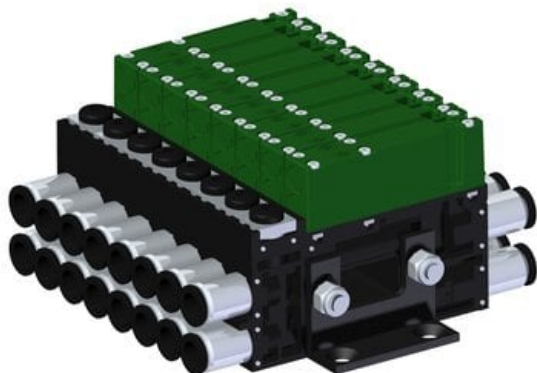

Eżektor kompaktowy piPUMP10X, dod. wysoki przepływ podciśnienia, MICRO, podwójny (PP.T.MC2.S.B.X26.8.6.EX.CV) (9945986) - Piab

**Numer artykułu SKU:
9945986**

Numer artykułu producenta:

Czas wysyłki: Do 2-3 dni