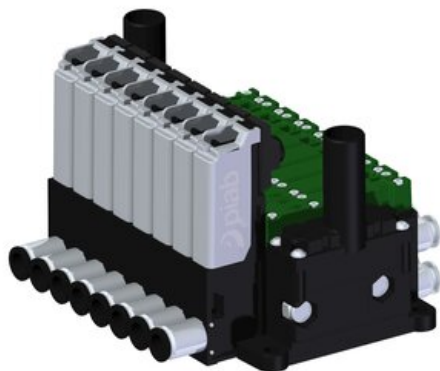

Eżektor kompaktowy piPUMP10X, niskie ciśnienie zasilania, MICRO, pojedynczy
(PP.L.MC1.S.B.S16.8.4.EC.CV) (9941402) - Piab

Numer artykułu SKU:
9941402

Numer artykułu producenta:

Czas wysyłki: Do 2-3 dni

OPIS PRODUKTU