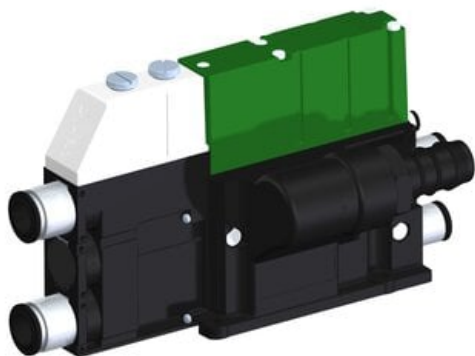

Najszersza
oferta
pneumatyki
w Polsce

Szybka dostawa
24 h / 48 h

Biuro Obsługi Klienta
+48 71 799 45 81

Eżektor kompaktowy piPUMP10X, wysokie podciśnienie, SX42, podwójny
(PP.F.422.S.B.F2P1.1.8.EL.CV) (9943786) - Piab

Numer artykułu SKU:
9943786

Numer artykułu producenta:

Czas wysyłki: Do 2-3 dni

OPIS PRODUKTU

DANE TECHNICZNE

Nr kat.

9943786

Data wygenerowania podsumowania: 09.06.2026r, g. 02:49