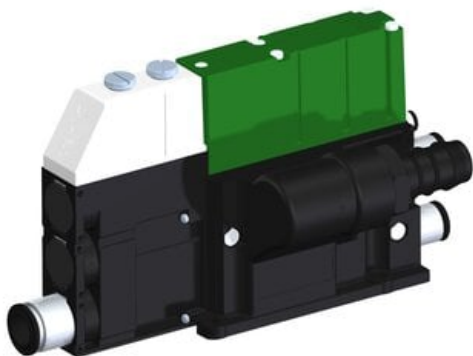

Eżektor kompaktowy piPUMP10X, wysokie podciśnienie, SX42, podwójny  
(PP.F.422.S.B.F1P1.1.8.EL.CV) (9941415) - Piab

**Numer artykułu SKU:  
9941415**

Numer artykułu producenta:  
-----

Czas wysyłki: Do 2-3 dni