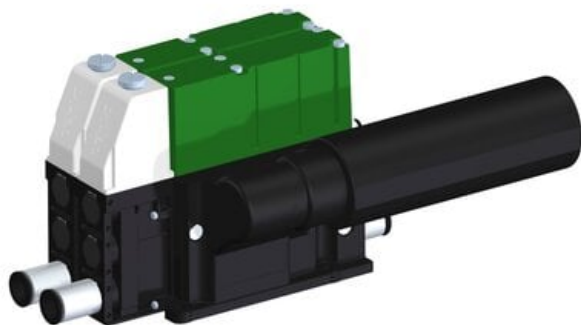

Najszerza
oferta
pneumatyki
w Polsce

Szybka dostawa
24 h / 48 h

Biuro Obsługi Klienta
+48 71 799 45 81

Eżektor kompaktowy piPUMP10X, wysokie podciśnienie, SX12, podwójny
(PP.F.122.S.B.S18.2.P1.EN.CV) (9946059) - Piab

Numer artykułu SKU:
9946059

Numer artykułu producenta:

Czas wysyłki: Do 2-3 dni

OPIS PRODUKTU

DANE TECHNICZNE

Nr kat.

9946059