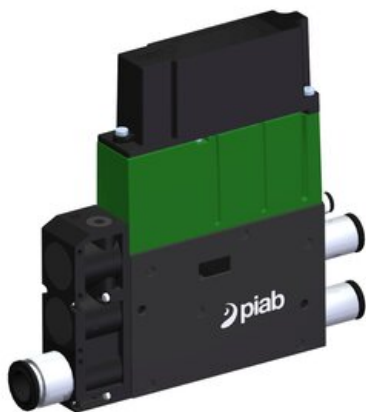

Eżektor kompaktowy piPUMP10X, wysokie podciśnienie, SX42, podwójny
(PP.F.422.S.A.Z1P2.1.P2.EK.CV) (9941478) - Piab

Numer artykułu SKU:
9941478

Numer artykułu producenta:

Czas wysyłki: Do 2-3 dni

OPIS PRODUKTU