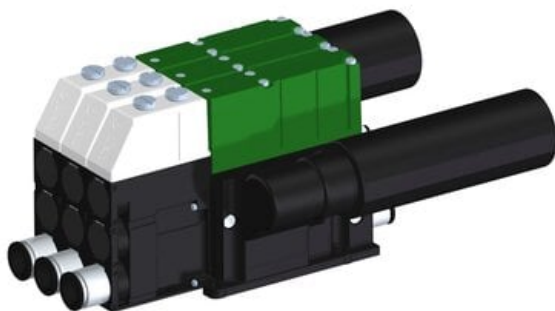

Eżektor kompaktowy piPUMP10X, wysokie podciśnienie, SX12, pojedynczy
(PP.F.121.S.A.F1P3.3.P1.EN.CV) (9943810) - Piab

**Numer artykułu SKU:
9943810**

Numer artykułu producenta:

Czas wysyłki: Do 2-3 dni

OPIS PRODUKTU

DANE TECHNICZNE

Nr kat.

9943810