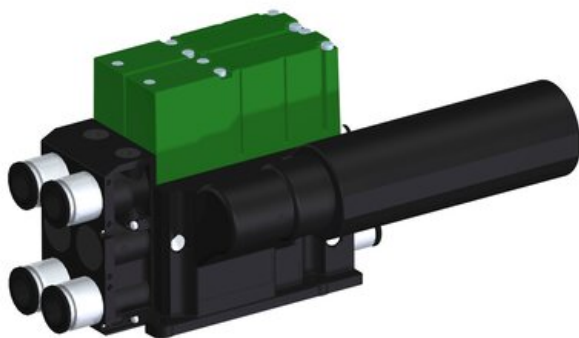

Najszerza  
oferta  
pneumatyki  
w Polsce

Szybka dostawa  
24 h / 48 h

Biuro Obsługi Klienta  
+48 71 799 45 81

Eżektor kompaktowy piPUMP10X, wysokie podciśnienie, SX42, pojedynczy  
(PP.F.421.S.A.Z2P1.2.8.EN.CV) (9941545) - Piab