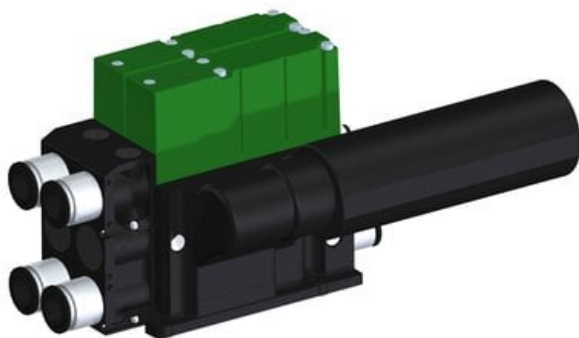

Eżektor kompaktowy piPUMP10X, wysokie podciśnienie, SX42, pojedynczy
(PP.F.421.S.A.Z2P1.2.8.EN.CV) (9941545) - Piab

Numer artykułu SKU:
9941545

Numer artykułu producenta:

Czas wysyłki: Do 2-3 dni

OPIS PRODUKTU