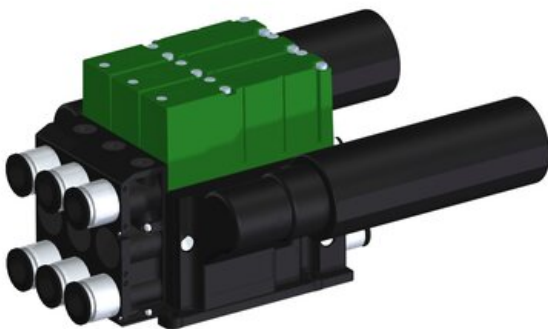

Eżektor kompaktowy piPUMP10X, wysokie podciśnienie, SX12, pojedynczy
(PP.F.121.S.B.Z2P1.3.8.EN.CV) (9944000) - Piab

Numer artykułu SKU:
9944000

Numer artykułu producenta:

Czas wysyłki: Do 2-3 dni

OPIS PRODUKTU