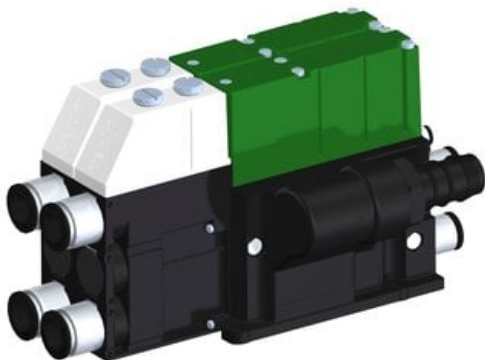

Eżektor kompaktowy piPUMP10X, wysokie podciśnienie, SX42, podwójny  
(PP.F.422.S.D.F2P1.2.14.EC.CV) (9946341) - Piab

Numer artykułu SKU:  
**9946341**

Numer artykułu producenta:  
-----

Czas wysyłki: Do 2-3 dni