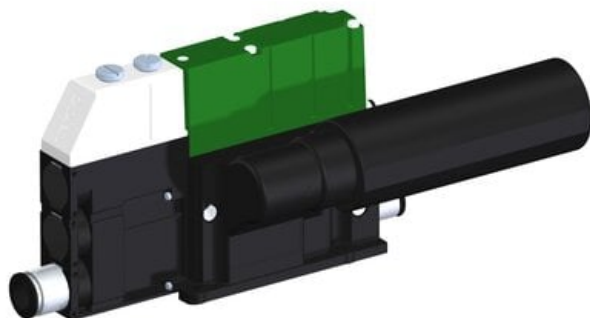

Najszerza
oferta
pneumatyki
w Polsce

Szybka dostawa
24 h / 48 h

Biuro Obsługi Klienta
+48 71 799 45 81

Eżektor kompaktowy piPUMP10X, wysokie podciśnienie, SX42, podwójny
(PP.F.422.S.A.F1P4.1.P2.EM.CV) (9944037) - Piab

Numer artykułu SKU:
9944037

Numer artykułu producenta:

Czas wysyłki: Do 2-3 dni

OPIS PRODUKTU

DANE TECHNICZNE

Nr kat.

9944037