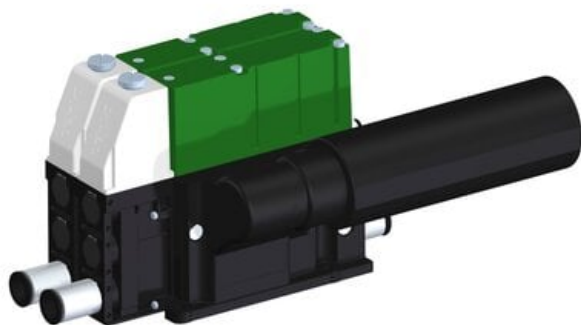

Najszerza
oferta
pneumatyki
w Polsce

Szybka dostawa
24 h / 48 h

Biuro Obsługi Klienta
+48 71 799 45 81

Eżektor kompaktowy piPUMP10X, wysokie podciśnienie, SX12, pojedynczy
(PP.F.121.S.A.S1P1.2.P1.EN.CV) (9946574) - Piab

Numer artykułu SKU:
9946574

Numer artykułu producenta:

Czas wysyłki: Do 2-3 dni

OPIS PRODUKTU

DANE TECHNICZNE

Nr kat.

9946574

Data wygenerowania podsumowania: 08.06.2026r, g. 21:02