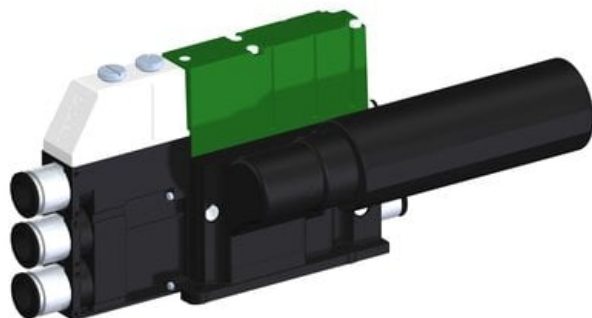

Najszerza  
oferta  
pneumatyki  
w Polsce

Szybka dostawa  
24 h / 48 h

Biuro Obsługi Klienta  
+48 71 799 45 81

Eżektor kompaktowy piPUMP10X, wysokie podciśnienie, SX12, podwójny  
(PP.F.122.S.A.F3P3.1.8.EM.CV) (9941879) - Piab