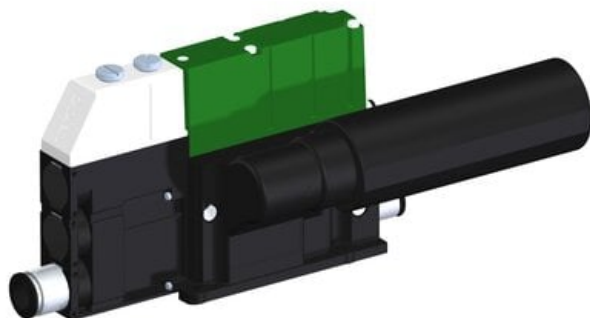

Najszerza  
oferta  
pneumatyki  
w Polsce

Szybka dostawa  
24 h / 48 h

Biuro Obsługi Klienta  
+48 71 799 45 81

Eżektor kompaktowy piPUMP10X, wysokie podciśnienie, SX42, podwójny  
(PP.F.422.S.B.F1P1.1.8.EM.CV) (9944350) - Piab