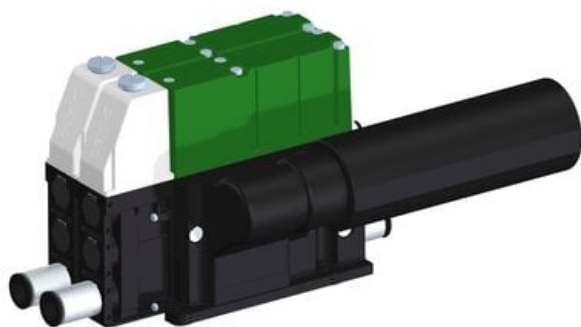

Najszerza
oferta
pneumatyki
w Polsce

Szybka dostawa
24 h / 48 h

Biuro Obsługi Klienta
+48 71 799 45 81

Eżektor kompaktowy piPUMP10X, wysokie podciśnienie, SX12, pojedynczy
(PP.F.121.S.A.S18.2.8.EN.CV) (9946578) - Piab

Numer artykułu SKU:
9946578

Numer artykułu producenta:

Czas wysyłki: Do 2-3 dni

OPIS PRODUKTU

DANE TECHNICZNE

Nr kat.

9946578