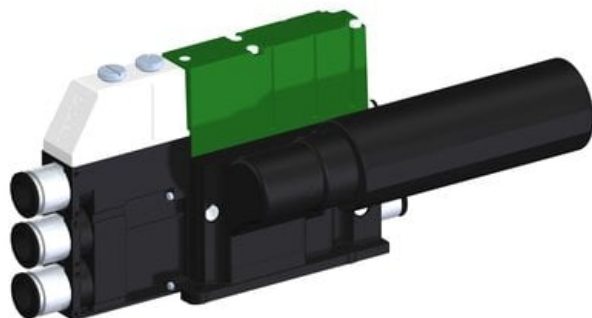

Najszerza
oferta
pneumatyki
w Polsce

Szybka dostawa
24 h / 48 h

Biuro Obsługi Klienta
+48 71 799 45 81

Eżektor kompaktowy piPUMP10X, wysokie podciśnienie, SX42, pojedynczy
(PP.F.421.S.A.F3P3.1.8.EM.CV) (9941880) - Piab

Numer artykułu SKU:
9941880

Numer artykułu producenta:

Czas wysyłki: Do 2-3 dni

OPIS PRODUKTU

DANE TECHNICZNE

Nr kat.

9941880

Data wygenerowania podsumowania: 08.06.2026r, g. 22:22