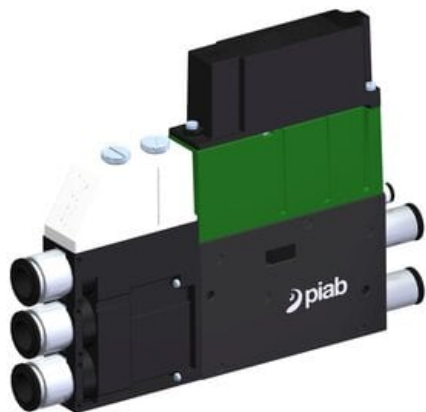

Eżektor kompaktowy piPUMP10X, wysokie podciśnienie, SX42, pojedynczy  
(PP.F.421.S.B.F3P1.1.8.EK.CV) (9944382) - Piab

Numer artykułu SKU:  
**9944382**

Numer artykułu producenta:  
-----

Czas wysyłki: Do 2-3 dni