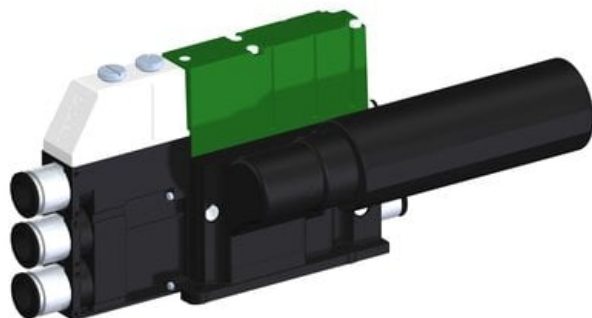

Najszerza  
oferta  
pneumatyki  
w Polsce

Szybka dostawa  
24 h / 48 h

Biuro Obsługi Klienta  
+48 71 799 45 81

Eżektor kompaktowy piPUMP10X, wysokie podciśnienie, SX12, pojedynczy  
(PP.F.121.S.A.F3P3.1.8.EM.CV) (9941881) - Piab