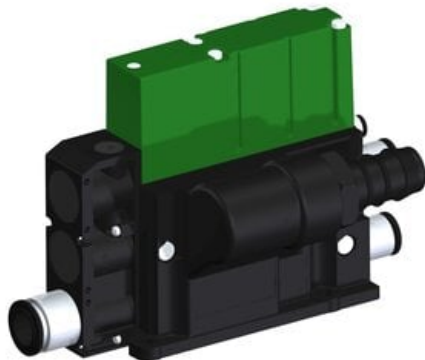

Najszerza  
oferta  
pneumatyki  
w Polsce

Szybka dostawa  
24 h / 48 h

Biuro Obsługi Klienta  
+48 71 799 45 81

Eżektor kompaktowy piPUMP10X, wysokie podciśnienie, SX42, pojedynczy (PP.F.421.S.B.Z1P1.1.6.EL.CV) (9944518) - Piab