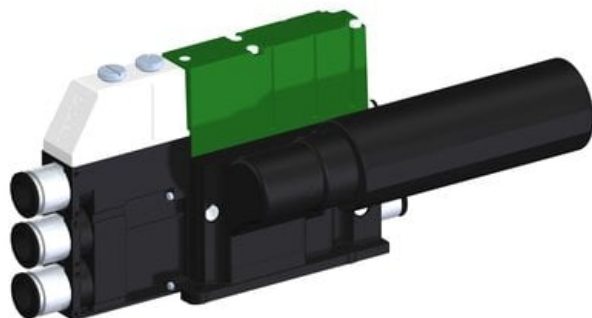

Najszerza
oferta
pneumatyki
w Polsce

Szybka dostawa
24 h / 48 h

Biuro Obsługi Klienta
+48 71 799 45 81

Eżektor kompaktowy piPUMP10X, wysokie podciśnienie, SX42, podwójny
(PP.F.422.S.A.F3P3.1.8.EM.CV) (9941882) - Piab

Numer artykułu SKU:
9941882

Numer artykułu producenta:

Czas wysyłki: Do 2-3 dni

OPIS PRODUKTU

DANE TECHNICZNE

Nr kat.

9941882

Data wygenerowania podsumowania: 09.06.2026r, g. 07:01