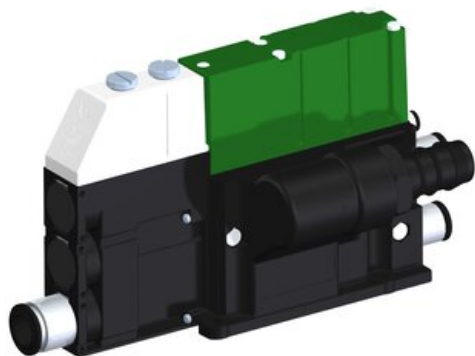

Najszersza
oferta
pneumatyki
w Polsce

Szybka dostawa
24 h / 48 h

Biuro Obsługi Klienta
+48 71 799 45 81

Eżektor kompaktowy piPUMP10X, wysokie podciśnienie, SX42, pojedynczy
(PP.F.421.S.A.F1P1.1.8.EL.CV) (9944643) - Piab