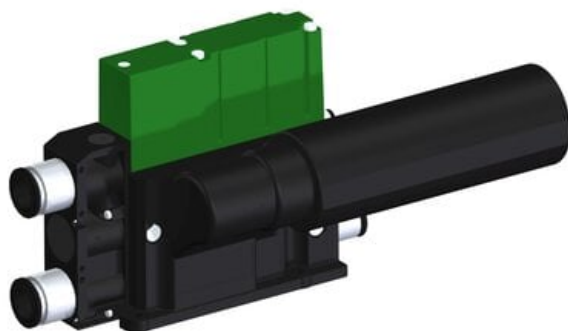

Eżektor kompaktowy piPUMP10X, wysokie podciśnienie, SX42, pojedynczy  
(PP.F.421.S.D.Z2P1.1.8.EM.CV) (9946880) - Piab

**Numer artykułu SKU:  
9946880**

Numer artykułu producenta:  
-----

Czas wysyłki: Do 2-3 dni