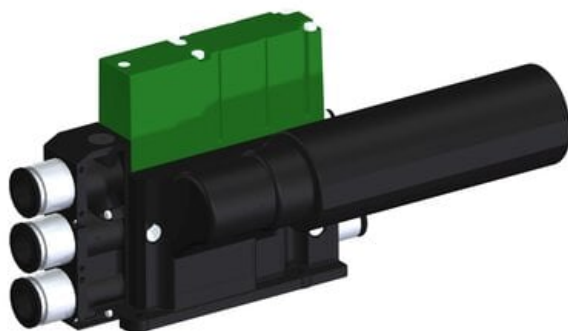

Eżektor kompaktowy piPUMP10X, wysokie podciśnienie, SX42, podwójny  
(PP.F.422.S.A.Z3P3.1.8.EM.CV) (9941883) - Piab

**Numer artykułu SKU:  
9941883**

Numer artykułu producenta:  
-----

Czas wysyłki: Do 2-3 dni