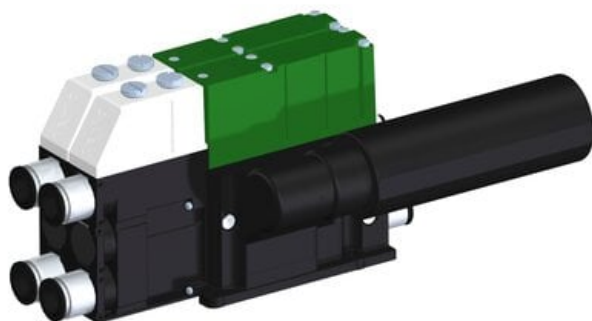

Eżektor kompaktowy piPUMP10X, wysokie podciśnienie, SX42, pojedynczy
(PP.F.421.S.B.F2P1.2.P1.EN.CV) (9944796) - Piab

Numer artykułu SKU:
9944796

Numer artykułu producenta:

Czas wysyłki: Do 2-3 dni

OPIS PRODUKTU