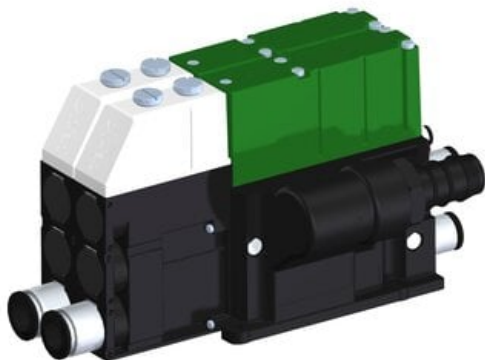

Eżektor kompaktowy piPUMP10X, wysokie podciśnienie, SX42, podwójny
(PP.F.422.S.B.F1P1.2.8.EC.CV) (9946884) - Piab

Numer artykułu SKU:
9946884

Numer artykułu producenta:

Czas wysyłki: Do 2-3 dni

OPIS PRODUKTU