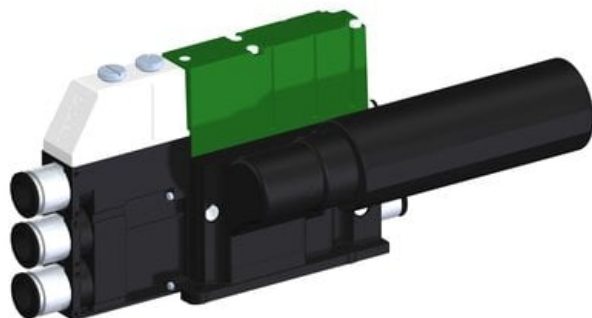

Najszerza
oferta
pneumatyki
w Polsce

Szybka dostawa
24 h / 48 h

Biuro Obsługi Klienta
+48 71 799 45 81

Eżektor kompaktowy piPUMP10X, wysokie podciśnienie, SX42, podwójny
(PP.F.422.S.B.F3P1.1.8.EM.CV) (9946935) - Piab

Numer artykułu SKU:
9946935

Numer artykułu producenta:

Czas wysyłki: Do 2-3 dni

OPIS PRODUKTU

DANE TECHNICZNE

Nr kat.

9946935

Data wygenerowania podsumowania: 09.06.2026r, g. 00:00