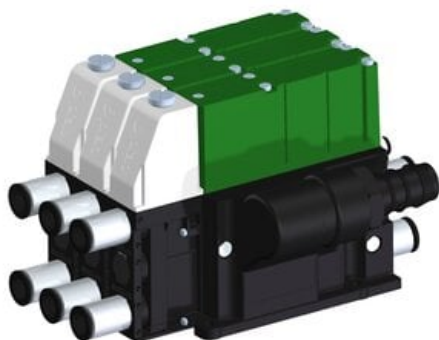

Eżektor kompaktowy piPUMP10X, wysokie podciśnienie, SX12, podwójny  
(PP.F.122.S.B.S2P1.3.6.EC.CV) (9945034) - Piab

**Numer artykułu SKU:**  
**9945034**

Numer artykułu producenta:  
-----

Czas wysyłki: Do 2-3 dni