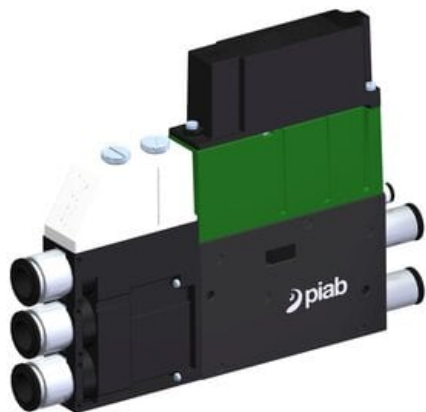

Eżektor kompaktowy piPUMP10X, wysokie podciśnienie, SX42, podwójny
(PP.F.422.S.D.F3P3.1.P1.EK.CV) (9945076) - Piab

**Numer artykułu SKU:
9945076**

Numer artykułu producenta:

Czas wysyłki: Do 2-3 dni

OPIS PRODUKTU