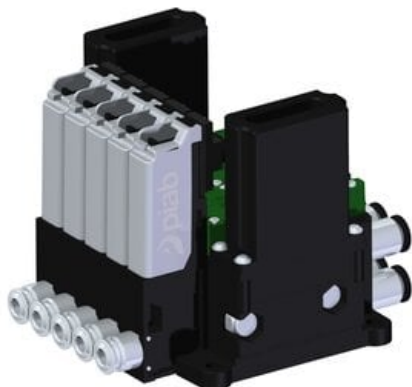

Najszersza  
oferta  
pneumatyki  
w Polsce

Szybka dostawa  
24 h / 48 h

Biuro Obsługi Klienta  
+48 71 799 45 81

Eżektor kompaktowy piPUMP10X, dod. wysoki przepływ podciśnienia, MICRO, pojedynczy (PP.T.MC1.S.B.S14.5.6.EN.CV) (9945080) - Piab