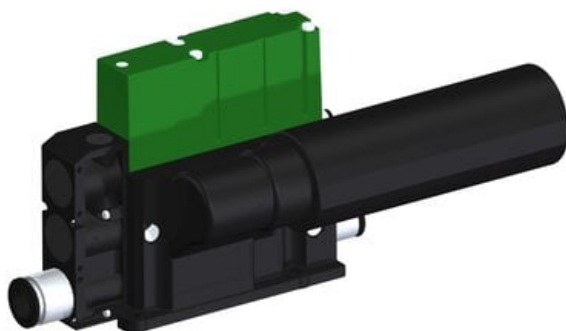

Eżektor kompaktowy piPUMP10X, wysokie podciśnienie, SX42, pojedynczy
(PP.F.421.S.C.Z1P3.1.8.EM.CV) (9947521) - Piab

**Numer artykułu SKU:
9947521**

Numer artykułu producenta:

Czas wysyłki: Do 2-3 dni

OPIS PRODUKTU