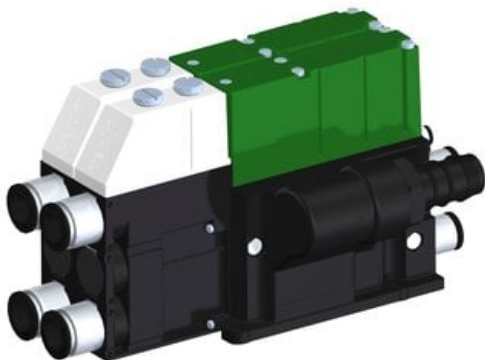

Najszersza
oferta
pneumatyki
w Polsce

Szybka dostawa
24 h / 48 h

Biuro Obsługi Klienta
+48 71 799 45 81

Eżektor kompaktowy piPUMP10X, wysokie podciśnienie, SX42, podwójny
(PP.F.422.S.A.F2P1.2.8.EC.CV) (9945120) - Piab