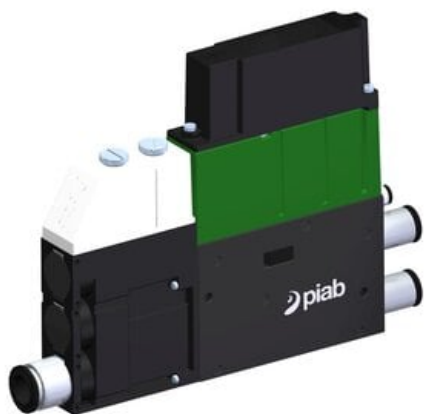

Eżektor kompaktowy piPUMP10X, wysokie podciśnienie, SX42, pojedynczy  
(PP.F.421.S.A.F1P1.1.6.EK.CV) (9947585) - Piab

**Numer artykułu SKU:  
9947585**

Numer artykułu producenta:  
-----

Czas wysyłki: Do 2-3 dni