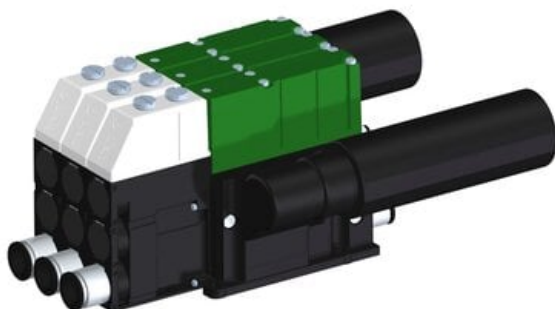

Eżektor kompaktowy piPUMP10X, wysokie podciśnienie, SX42, pojedynczy
(PP.F.421.S.C.F1P1.3.8.EN.CV) (9947782) - Piab

Numer artykułu SKU:
9947782

Numer artykułu producenta:

Czas wysyłki: Do 2-3 dni

OPIS PRODUKTU

DANE TECHNICZNE

Nr kat.

9947782