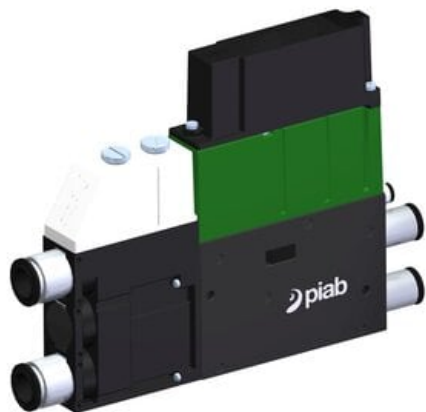

Eżektor kompaktowy piPUMP10X, wysokie podciśnienie, SX42, pojedynczy
(PP.F.421.S.A.F2P1.1.8.EK.CV) (9947890) - Piab

**Numer artykułu SKU:
9947890**

Numer artykułu producenta:

Czas wysyłki: Do 2-3 dni

OPIS PRODUKTU